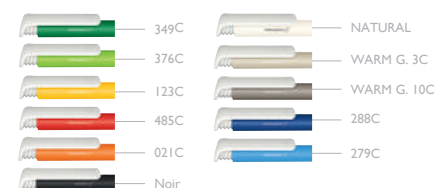

RÉF. | 3217

POINT POLISHED

DESCRIPTIF Stylo à bille rétractable.
CORPS Plastique opaque brillant.
CLIP Métal brillant.
ATTRIBUT Poussoir avec décor en matière plastique colorée.
Recharge Senator® magic flow X20 (1.0 mm).
Ecriture noire.
Longueur d'écriture jusqu'à 1900 m.

Quantités	Prix €/HT	Couleur / position supplémentaire
De 500 à 2 499 pièces	0,52	+ 0,140
De 2 500 à 9 999 pièces	0,47	+ 0,100
À partir de 10 000 pièces	0,45	+ 0,090

RÉF. | 3300

SUPER HIT BIO

BIO
BASED

DESCRIPTIF Stylo à bille rétractable.
CORPS Plastique mat injecté à partir de matières premières renouvelables (PLA à base de canne à sucre).
CLIP Plastique standard brillant blanc.
Recharge Senator® magic flow X20 (1.0 mm).
Ecriture noire. Longueur d'écriture jusqu'à 1900 m.

SURFACE D'IMPRESSION

CORPS 50 x 20 mm ; **CLIP** 35 x 5 mm

COULEURS

biobased
Logo biobased imprimé sur le corps du stylo

TARIFS DE VENTE CONSEILLÉS € / HT

Inclus dans le prix : Impression sérigraphie, 1 couleur, 1 position, les frais techniques, les frais de port (1 point France métropolitaine, hors Corse).

Quantités	Prix €/HT	Couleur / position supplémentaire
De 500 à 2 499 pièces	0,52	+ 0,140
De 2 500 à 9 999 pièces	0,47	+ 0,100
À partir de 10 000 pièces	0,45	+ 0,090

RÉF. | 2915

LIBERTY POLISHED

DESCRIPTIF Stylo à bille rétractable.
CORPS Plastique opaque brillant.
CLIP Plastique opaque brillant.
Recharge Senator® magic flow G2 (1.0 mm).
Ecriture noire.
Longueur d'écriture jusqu'à 4100 à 5600 m.