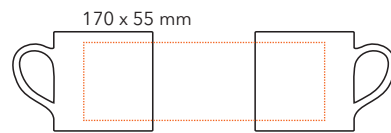

MUGS PICS

EXPÉDITION SOUS 72H !!*

PICS ONE
0323

PICS ONE

36 pièces	8,00
72 pièces	7,65
108 pièces	6,60
144 pièces	6,00

DESRIPTIF

Mug blanc en grès personnalisable en sublimation quadri.
h : 96 mm / Ø : 82 mm
Contenance : 0,30 l

CONDITIONNEMENT

Standard de 36 pièces

INCLUS BOÎTE P1BF

TARIFS DE VENTE CONSEILLÉS €/HT INCLUANT :

- Impression quadri en sublimation, les frais techniques, les frais de port (1 point France métropolitaine, hors Corse et livraison à l'étage)
- Boîte et mise sous boîte individuelle

PICS MINI
0501

Par multiples de 48 uniquement.

PICS MINI

48 pièces	6,55
96 pièces	6,15
144 pièces	5,95

DESRIPTIF

Mug blanc en grès personnalisable en sublimation quadri.
h : 70 mm / Ø : 71 mm
Contenance : 0,20 l