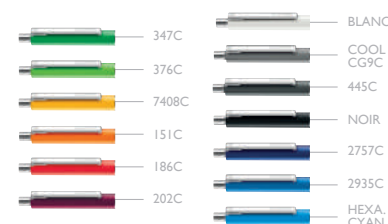

RÉF. | 2904 /
2756 / 2955

SUPER HIT MATT / CLEAR / BASIC

DESCRIPTIF Stylo à bille rétractable.
CORPS 2904 Plastique mat.
CORPS 2756 Plastique transparent.
CORPS 2955 Plastique blanc opaque brillant.
CLIP Plastique opaque brillant.

RÉF. | 3217

POINT POLISHED

DESCRIPTIF Stylo à bille rétractable.
CORPS Plastique opaque brillant.
CLIP Métal brillant.
ATTRIBUT Poussoir avec décor en matière plastique colorée.
Recharge Senator® magic flow X20 (1.0 mm).
Ecriture noire.
Longueur d'écriture jusqu'à 1900 m.

SURFACE D'IMPRESSION

CORPS 40 x 20 mm

COULEURS

TARIFS DE VENTE CONSEILLÉS € / HT

Inclus dans le prix : Impression sérigraphie, 1 couleur, 1 position, les frais techniques, les frais de port (1 point France métropolitaine, hors Corse).

Quantités	Prix €/HT	Couleur / position supplémentaire
De 500 à 2 499 pièces	0,52	+ 0,140
De 2 500 à 9 999 pièces	0,47	+ 0,100
À partir de 10 000 pièces	0,45	+ 0,090

RÉF. | 3300

SUPER HIT BIO

BIO
BASED

DESCRIPTIF Stylo à bille rétractable.
CORPS Plastique mat injecté à partir de matières premières renouvelables (PLA à base de canne à sucre).
CLIP Plastique standard brillant blanc.
Recharge Senator® magic flow X20 (1.0 mm).
Ecriture noire. Longueur d'écriture jusqu'à 1900 m.