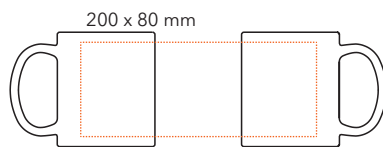

SURFACE D'IMPRESSION

CORPS 45 x 20 mm ; **CLIP** 35 x 5 mm

COULEURS

TARIFS DE VENTE CONSEILLÉS € / HT

Inclus dans le prix : Impression sérigraphie, 1 couleur, 1 position, les frais techniques, les frais de port (1 point France métropolitaine, hors Corse).

SUPER HIT MATT 2904

SUPER HIT CLEAR 2756

TARIFS DE VENTE CONSEILLÉS €/HT
DE 500 À 2000 PIÈCES
0,52€ HT/PC

Réf : 2955 - 2904 - 2756

INCLUS DANS LE PRIX : L'impression sérigraphie 1 couleur, dans le prolongement du clip, les frais techniques et les frais de port (1 point France métropolitaine, hors Corse). Pas de panachage possible. Conditionnement standard par carton de 500 ou 1000 pièces.

MUGS PICS

EXPÉDITION SOUS 72H !!*

PICS ONE
0323

PICS ONE

36 pièces	8,00
72 pièces	7,65
108 pièces	6,60
144 pièces	6,00

DESRIPTIF

Mug blanc en grès personnalisable en sublimation quadri.
h : 96 mm / Ø : 82 mm
Contenance : 0,30 l