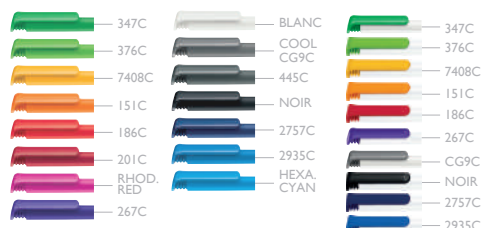

RÉF. | 2904 /
2756 / 2955

SUPER HIT MATT / CLEAR / BASIC

DESCRIPTIF Stylo à bille rétractable.
CORPS 2904 Plastique mat.
CORPS 2756 Plastique transparent.
CORPS 2955 Plastique blanc opaque brillant.
CLIP Plastique opaque brillant.

Recharge Senator® magic flow X20 (1.0 mm).
Ecriture noire. Longueur d'écriture jusqu'à 1900 m.

SURFACE D'IMPRESSION

CORPS 50 x 20 mm ; **CLIP** 35 x 5 mm

COULEURS Matt & Clear & Basic

TARIFS DE VENTE CONSEILLÉS € / HT

RÉF. | 3217

POINT POLISHED

DESCRIPTIF Stylo à bille rétractable.
CORPS Plastique opaque brillant.
CLIP Métal brillant.
ATTRIBUT Poussoir avec décor en matière plastique colorée.
Recharge Senator® magic flow X20 (1.0 mm).
Ecriture noire.
Longueur d'écriture jusqu'à 1900 m.

Polished (2955) : Corps et clip en plastique opaque brillant.

Recharge : **senator**. magic flow X20. Ecriture noire. Longueur d'écriture : 1900 m.

Surface d'impression sur le corps : 50 x 20 mm

Couleurs disponibles voir au verso.