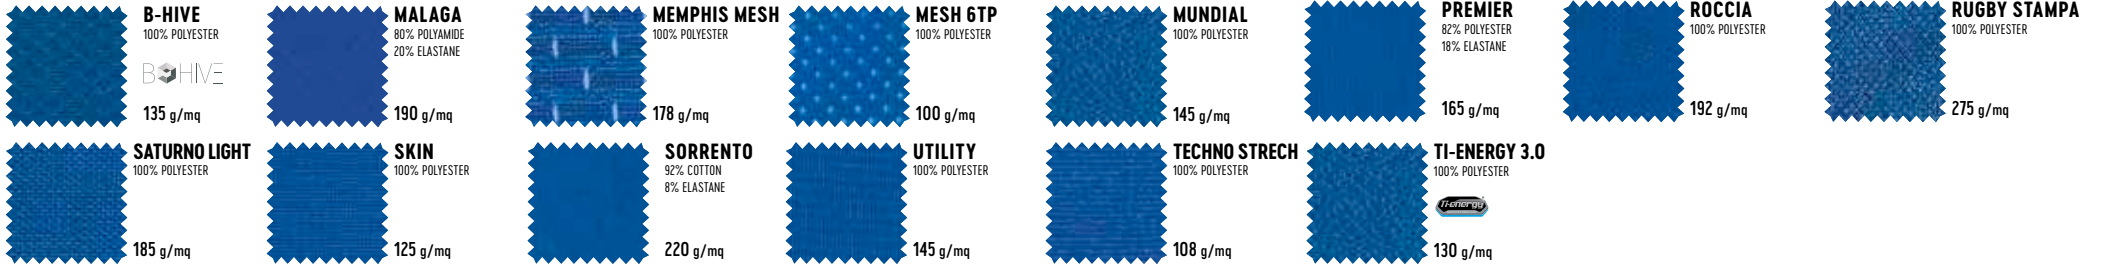

COMPETITION TEXTILE