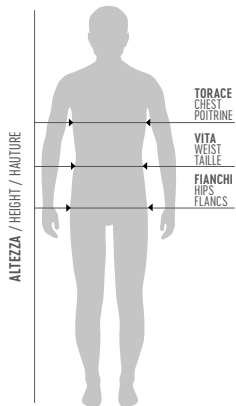

SIZE CHART

Se sei al limite tra due taglie, ordina quella immediatamente più piccola per una vestibilità più aderente o quella immediatamente più grande per una vestibilità più comoda.

If you are in between sizes, order the smaller size for a snugger fit or the larger one if you prefer a more comfortable fit.

Si vous êtes juste entre deux tailles, commandez la plus petite pour une coupe plus ajustée ou la plus grande pour une coupe plus confortable.

TAGLIE UOMO / SIZES MAN / TAILLES HOMME										
	EU	IT	TORACE CHEST POITRINE		VITA WAIST TAILLE		FIANCHI HIPS FLANCS		ALTEZZA HEIGHT HAUTEUR	
			cm	inches	cm	inches	cm	inches	cm	inches
KID	3YXS	22-24							98-108	39-42.5
	2YXS	26-28							110-120	42.5-47.2
JUNIOR	YXS	30-32	64-72	25-28	54-60	21.26-24	66-74	26-29	122-132	48-52
	XXS	34-36	72-80	28-31	60-66	24-26	74-82	29-32	134-144	52.8-56.7
	XS	38-40	80-88	31-35	66-72	26-28	82-90	32-35	146-156	57.5-61.4
ADULT	S	42-44	90-94	35-37	72-76	28-30	92-96	36-38	167-172	65.7-67.7
	M	46-48	94-98	37-39	76-80	30-31	96-100	38-39.4	173-178	68.1-70.1
	L	50-52	98-102	39-40.2	80-84	31-33	100-104	39.4-40.9	179-184	70.5-72.4
	XL	54	102-106	40.2-41.7	84-88	33-35	104-108	40.9-42.5	185-190	72.8-74.8
	XXL	56	106-110	41.7-43.3	88-92	35-36	108-112	42.5-44.1	191-196	75.2-77.2
	3XL	58	110-114	43.3-44.9	92-94	36-37	112-116	44.1-45.7	197-202	77.6-79.5
4XL	60	114-118	44.9-46.5	94-96	37-38	116-120	45.7-47.2	203-208	79.9-81.9	

TAGLIE DONNA / SIZES WOMAN / TAILLES FEMME										
	EU	IT	TORACE CHEST POITRINE		VITA WAIST TAILLE		FIANCHI HIPS FLANCS		ALTEZZA HEIGHT HAUTEUR	
			cm	inches	cm	inches	cm	inches	cm	inches
KID	3YXS	24-26							98-108	39-42.5
	2YXS	26-28							110-120	42.5-47.2
JUNIOR	YXS	30-32	64-72	25-28	54-60	21.26-24	66-74	26-29	122-132	48-52
	XXS	34-36	72-80	28-31	60-66	24-26	74-82	29-32	134-144	52.8-56.7
	XS	38-40	80-88	31-35	66-72	26-28	82-92	32-36	146-156	57.5-61.4
ADULT	S	42-44	84-88	33-35	68-72	27-28	92-96	36-38	164-168	64.6-66.1
	M	46-48	88-92	35-36	72-76	28-30	96-100	38-39.4	169-173	66.5-68.1
	L	50-52	92-96	36-38	76-80	30-31	100-104	39.4-40.9	174-178	68.5-70.1
	XL	54	96-100	38-39.4	80-84	31-33	104-108	40.9-42.5	179-183	70.5-72
	XXL	56	100-104	39.4-40.9	84-88	33-35	108-112	42.5-44.1	184-188	72.4-74
	3XL	58	104-108	40.9-42.5	88-92	35-36	112-116	44.1-45.7	189-193	74.4-76
4XL	60	108-112	42.5-44.2	92-96	36-38	116-120	45.7-47.2	194-198	76.4-78	

GUANTI / GLOVES / GANTS

Per prendere la misura giusta della larghezza della mano, segui esattamente il disegno illustrativo.

Follow the drawing to measure the hand's width in the proper way and use the chart to figure out which size best fits your hand.

Pour mesurer la largeur de la main suivre le dessin et le tableau.

GLOVES SIZING CHART							
7,5	8	8,5	9	9,5	10	10,5	11
8.2 cm	8.5 cm	8.8 cm	9.1 cm	9.4 cm	9.7 cm	10 cm	10.3 cm

SIZE GUIDE

Misura la circonferenza della tua gamba 15 cm sotto la tua rotula.

Measure the circumference of your leg at a point 15 cm below the middle of your kneecap.

Mesure ton tour de jambe 15 cm au-dessous de la rotule.

KNEE PAD SIZING CHART		
	cm	inches
XS	30-33	12-13
S	33-35	13-13.7
M	35-37	13.7-14.5
L	37-40	14.5-15.7
XL	40-45	15.7-17.7

SOCKS SIZING CHART							
SIZE	KID	JR	AD	XS	M	L	XL
EU	35/38	39/42	42/46	31/34	35/38	39/42	43/47
USA	3.5/6	7/9	9/12	1/3	3.5/6	7/9	10/13
UK	2.5/5	6/8	8/11	12.5/2	2.5/5	6/8	9/12

SIZE ENERGY GRIP:

M:39/41 L:42/44 XL:45/47

SHOES SIZING CHART														
EU	35	36	37	38	39	40	41	42	43	44	45	46	47	48
USA	3.5	4	5	6	7	7.5	8	9	10	10.5	11	12	13	14
UK	2.5	3	4	5	6	6.5	7	8	9	9.5	10.5	11	12	13

PALLONI/ BALLS / BALLON

Terreni asciutti
Dry grounds