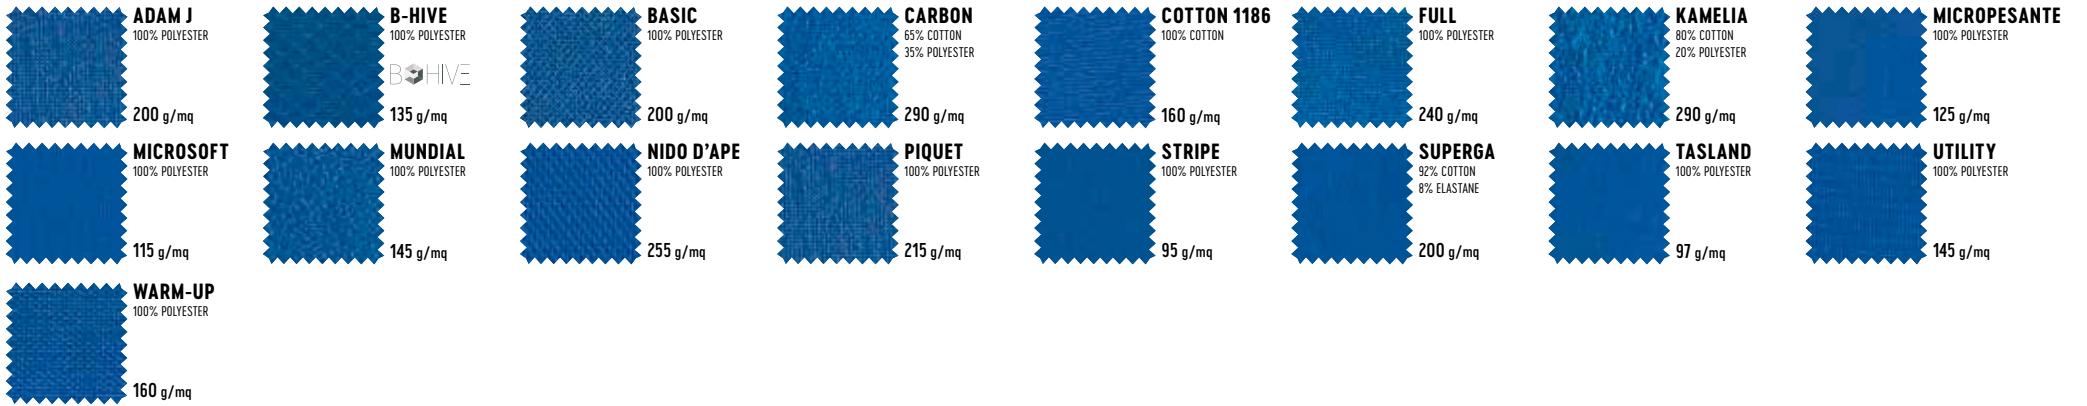

FREETIME TEXTILE